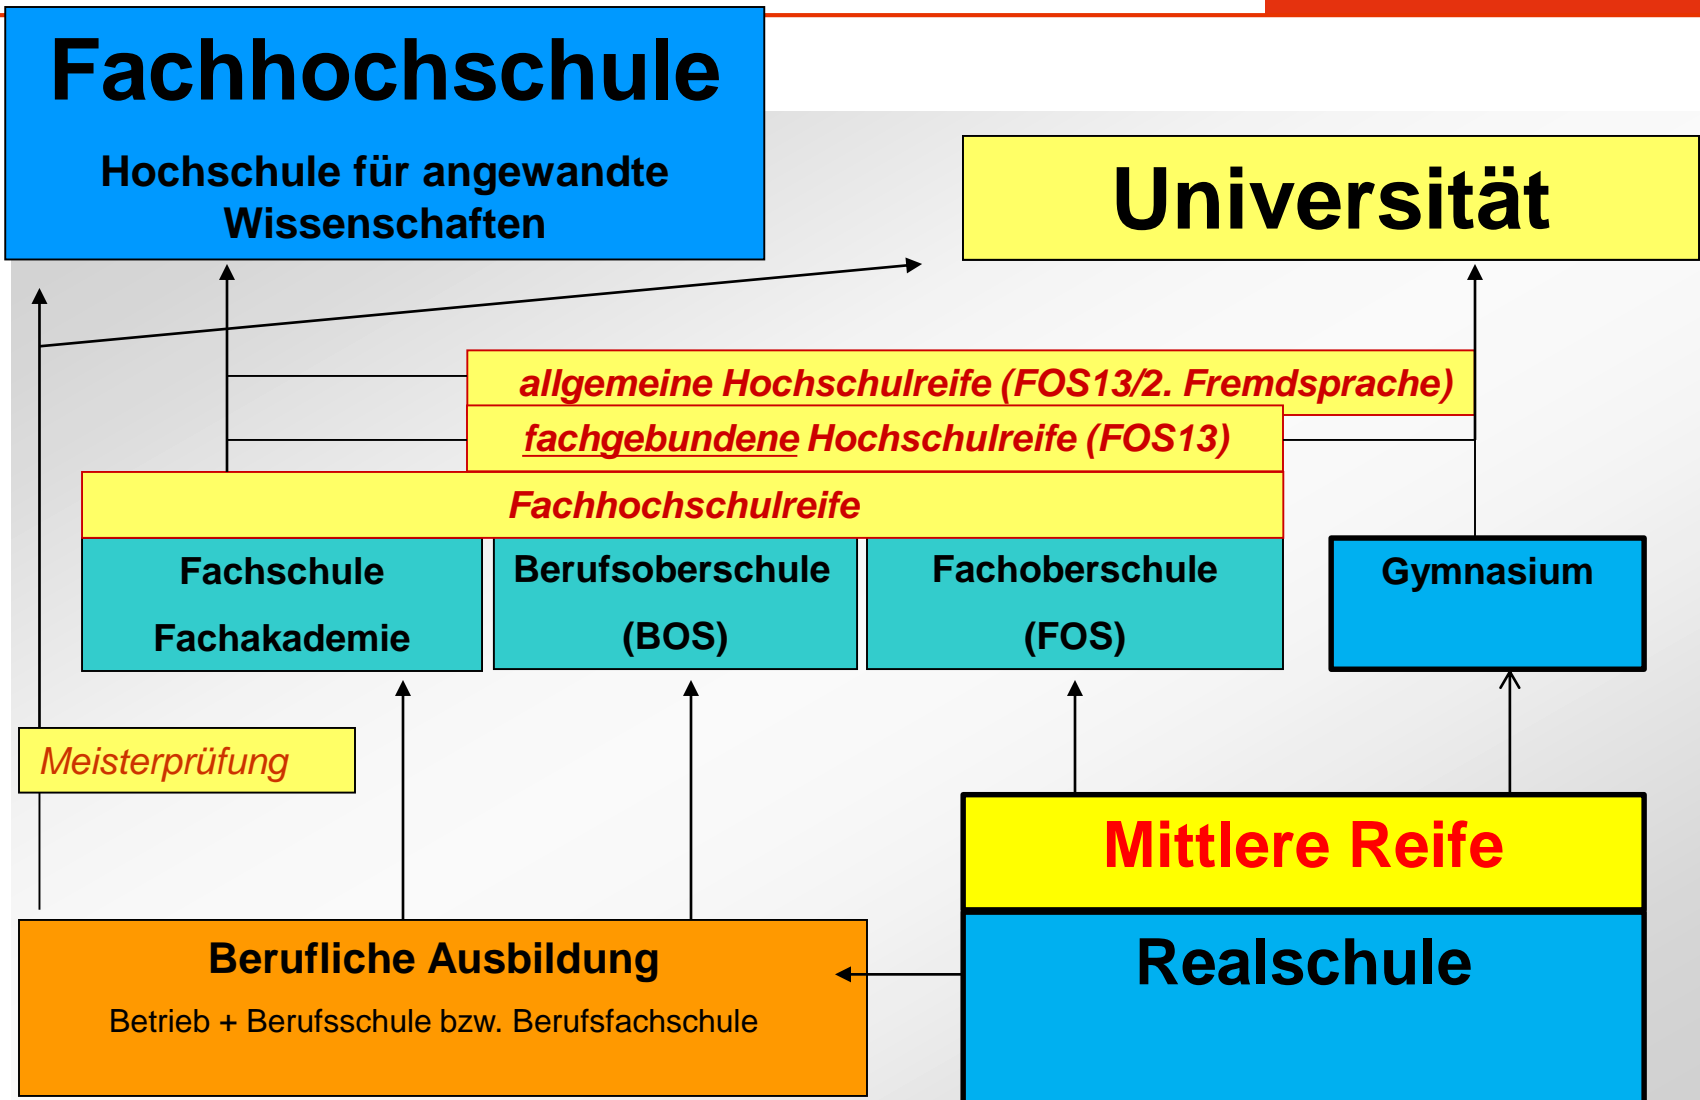

Berufs- und Schulaufbahnen nach der Realschule