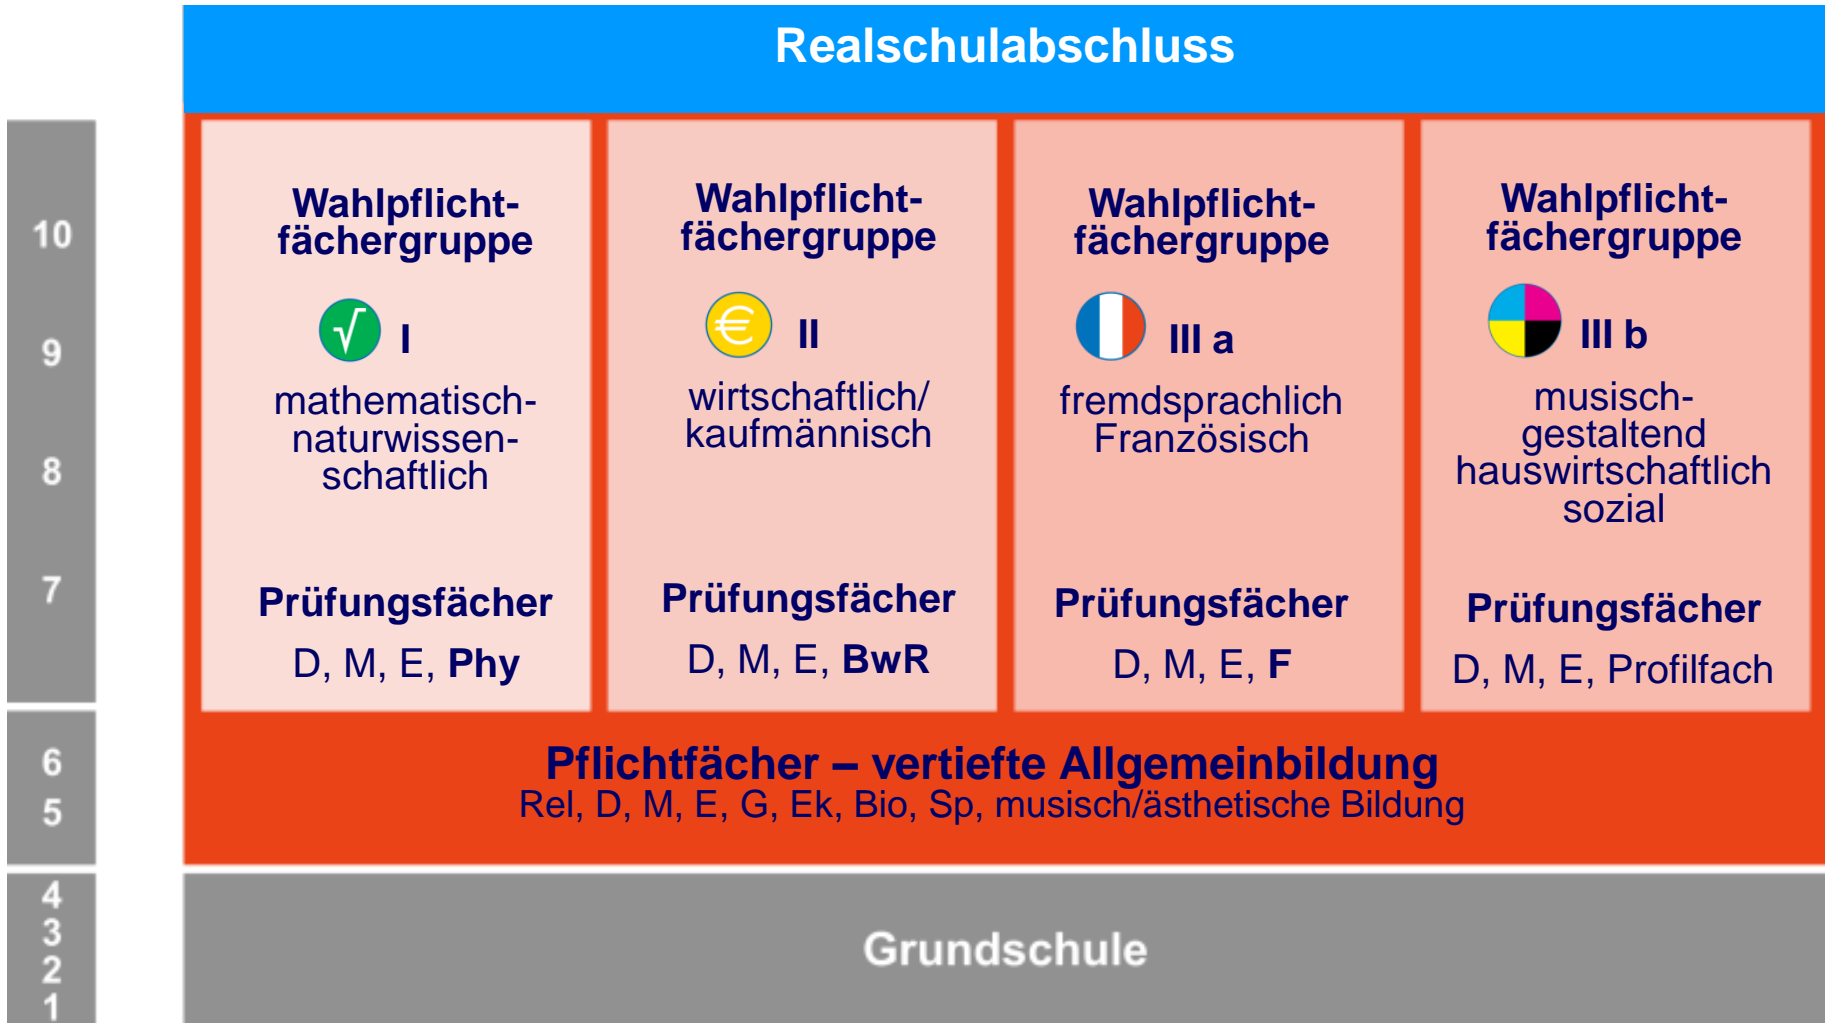

Herzlich Willkommen an den Städtischen Realschulen

Landeshauptstadt
München
**Referat für
Bildung und Sport**

Übertritt: Viele Wege führen zum Ziel

Wahl der Zweige

Klassenformen

„Halbtagesklasse“

Unterricht am Vormittag
(8:00 -13:05 Uhr)

Ganztagesklasse

Rythmisierte Unterricht
mit Lern- und Übungsphasen
am Vormittag und am Nachmittag

Mo. – Do. 8:00 – 16:05 Uhr
Freitag von 8:00 – 13:05 Uhr

dazwischen

Mittagessen
Freizeit
Studierzeiten

Termine

Einschreibung

08.05.2023 bis 12.05.2023

Anmeldung zur Aufnahme in die 5. Jahrgangsstufe der Realschule für das Schuljahr 2023/24

Probeunterricht

16.05.2023 bis 19.05.2023

Probeunterricht für die Aufnahme in die 5. Jahrgangsstufe der Realschule 2023/24