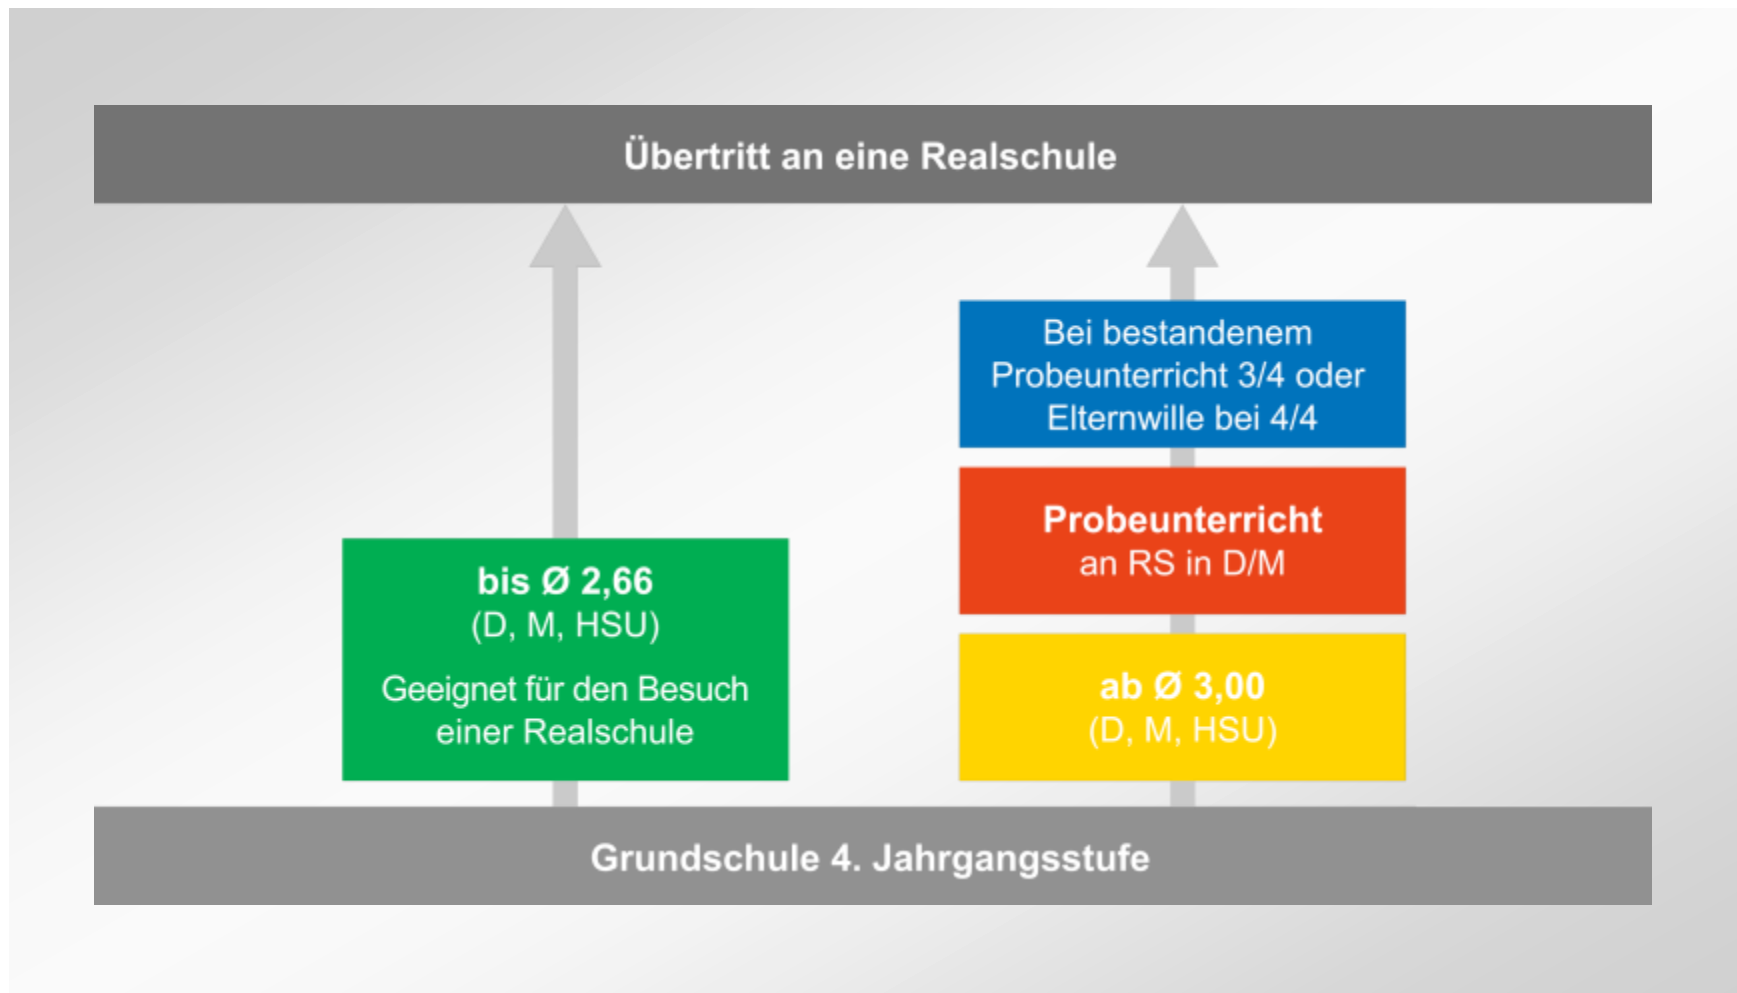

Einschreibung

08.05.2023 bis 12.05.2023

Anmeldung zur Aufnahme in die 5. Jahrgangsstufe der Realschule für das Schuljahr 2023/24

Probeunterricht

16.05.2023 bis 19.05.2023

Probeunterricht für die Aufnahme in die 5. Jahrgangsstufe der Realschule 2023/24

Altersgrenze

**Jede/r Schüler*in, der/die in die
5. Klasse Realschule eintreten will, darf am
30. September 2023
noch nicht 12 Jahre alt sein.**

Übertritt an die Realschule

Unterlagen zur Anmeldung

- Übertrittszeugnis (Original) der Grundschule
- Geburtsurkunde
- Übertrittsformular
- ggf. Sorgerechtsbeschluss
- eventuell Bestätigung einer LRS oder Legasthenie*
(*nach dem Übertritt vom Schulpsychologen der Realschule bestätigen lassen)