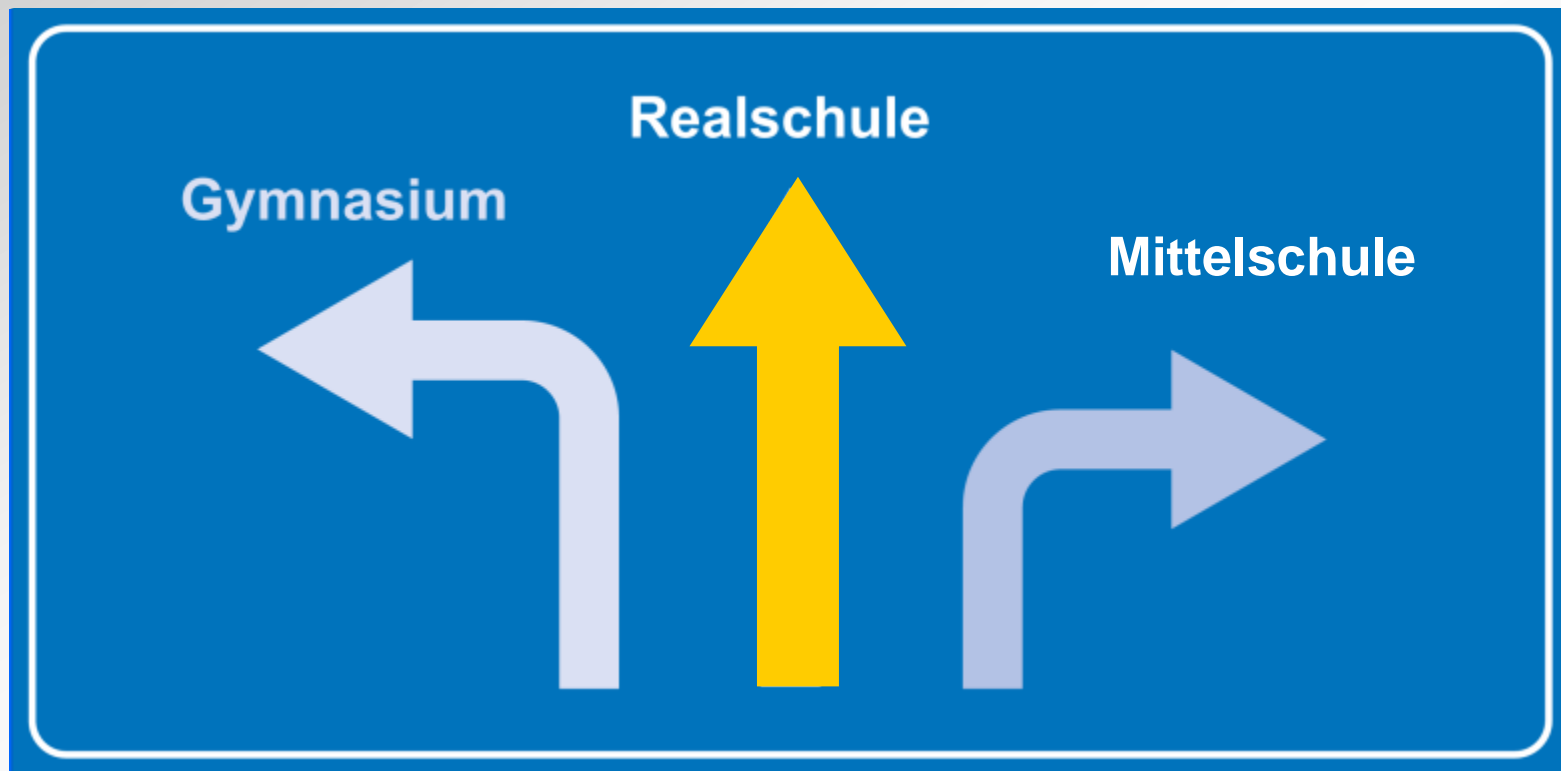

Herzlich Willkommen an den Städtischen Realschulen

Landeshauptstadt
München
**Referat für
Bildung und Sport**

Übertritt: Viele Wege führen zum Ziel

Wahl der Zweige

Klassenformen

„Halbtagesklasse“

Unterricht am Vormittag
(8:00 -13:05 Uhr)